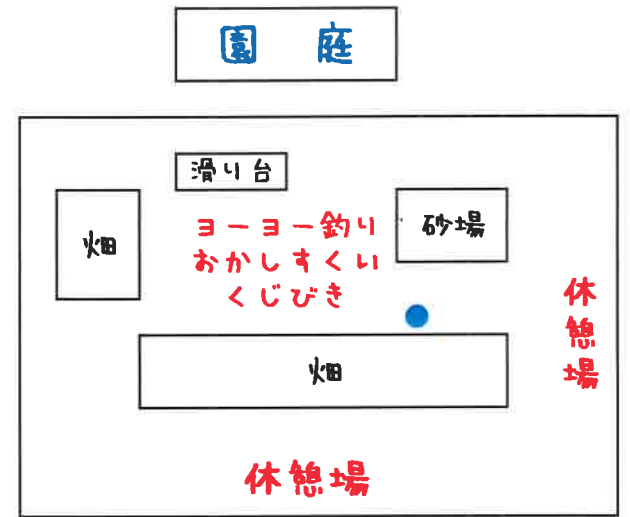

H29年度 さくらこまつり見取図

- ・靴を履いて園庭へお越しください。
- ・さくらこ劇場をご観覧される方は10分前から入場できますので遅れないようにお願いします。
- ・当日券もあります。
- ・食べ歩きは危ないので休憩場をご利用ください。
- ・●ゴミ箱